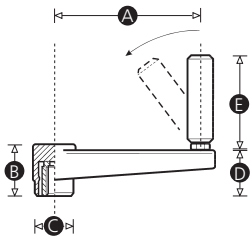

**Material**

High impact resistant thermoplastic

**Standard colour**

Black

**Finish**

Matt

**Female insert material**

Brass

**Side handle**

Folding and revolving side handle

Part No.	A	B	C	D	E	Thread size
6705Y	65	31	26	32	52	M8
6715R	65	31	26	32	52	M10
6716Y	65	31	26	32	52	M12
6706U	80	33	30	33	52	M8
6742T	80	33	30	33	52	M10
11127Y	80	33	30	33	52	M12
6702Z	110	39	33	39	62	M10
9440S	110	39	33	39	62	M12
9441Z	110	39	33	39	62	M14
6707Q	140	49	42	50	72	M12
9442V	140	49	42	50	72	M14
9443R	140	49	42	50	72	M16
6708X	185	54	46	58	82	M12
9444Y	185	54	46	58	82	M14
9341S	185	54	46	58	82	M16